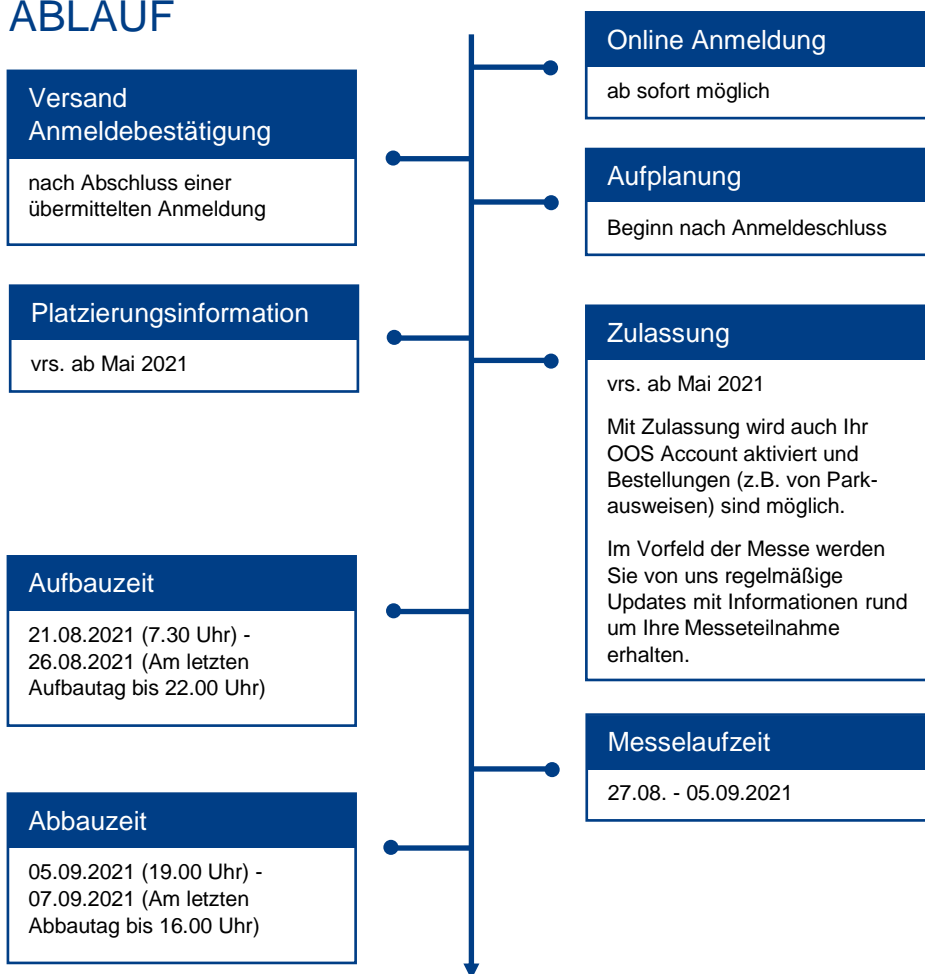

FACTSHEET MESSETEILNAHME

Mit den Ausstellungsbereichen **Equipment & Outdoor** (Ausrüstung) und **Travel & Nature** (Tourismus) schaffen wir im Rahmen des CARAVAN SALON 2021 eine neue Lifestyle-Plattform für Caravan-, Natur- und Outdoorfans. Ob auf der Suche nach der idealen Ausrüstung, der perfekten Outdooraktivität samt zugehörigem Equipment oder nach den passenden Destinationen für den nächsten Roadtrip – hier finden Besucher die Produkte und Dienstleistungen, die ihren Traum vom Abenteuer ermöglichen.

Werden Sie Teil des CARAVAN SALON 2021!

ECKDATEN

Datum

27.08.21 – 05.09.21

Öffnungszeiten

10.00 – 18.00 Uhr

Ort

Messegelände Düsseldorf

Organisator

Messe Düsseldorf GmbH

ANMELDUNG

Online Anmeldung

[Link zur Anmeldung](#)

Informationen

[Teilnahmebedingungen](#)

[Produktgruppen](#)

Zelte – Gruppe 10

Outdoor-Ausrüstung – Gruppe 12

Tourismus – Gruppe 13

KOSTEN

Flächenpreise (exkl. Standbau)

(in €/m², netto, inkl. AUMA)

Reihenstand	133,90
Eckstand	140,10
Kopfstand	146,00
Blockstand	152,90

Werbekostenbeitrag

Für Werbung und Markterschließung sind quadratmeterabhängige Entgelte zu entrichten.

Standbau

Informationen zu Standbauoptionen über die Messe Düsseldorf finden Sie im [Standbauportal](#).

ABLAUF

KONTAKT

	Patricia Barth +49 211 4560 485 BarthP@messe-duesseldorf.de
Ausstellerbetreuung	Franziska Middrup +49 211 4560 957 MiddrupF@messe-duesseldorf.de
	Jessica Schmitz +49 211 4560 546 SchmitzJ@messe-duesseldorf.de
Online Anmeldung	+49 211 4560 400 onlinesupport@messe-duesseldorf.de
Standbau	+49 211 450 600 Standbau@messe-duesseldorf.de